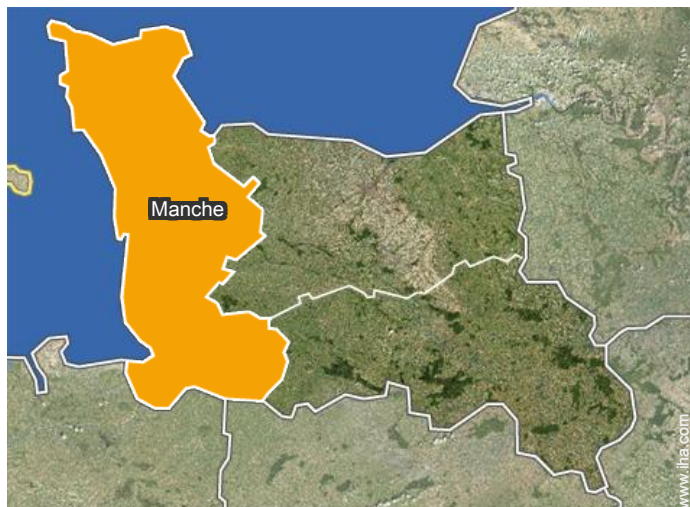

### Location

### Location & Access

GPS coordinates in degrees, minutes, seconds: Latitude 49°31'15"N - Longitude 1°46'13"W ([Dwelling](#))