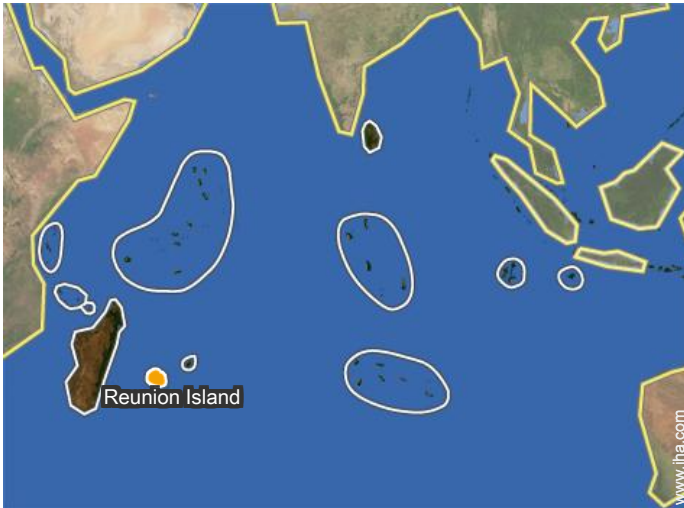

view from the garden/park

Location

Location & Access

GPS coordinates in degrees, minutes, seconds: Latitude 21° 16'9"S - Longitude 55°27'0"E ([Dwelling](#))

Address

→ 15 chemin des Ruches
97421 La Rivière (Rivière Saint Louis)