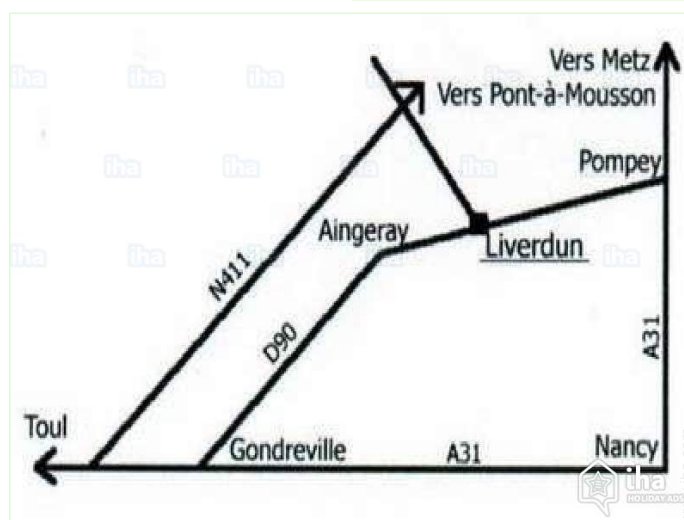

the decor

Route map

Accès : Carte Michelin n°307, pli H6

Dans Liverdun village depuis la Porte Haute, prendre à gauche la rue du Levant jusqu'à la place de la Fontaine, puis tout droit dans la Grand'rue et la première à gauche, la rue de l'Hôpital.

Accès : Carte Michelin n°307, pli H6

Dans Liverdun village depuis la Porte Haute, prendre à gauche la rue du Levant jusqu'à la place de la Fontaine, puis tout droit dans la Grand'rue et la première à gauche, la rue de l'Hôpital.