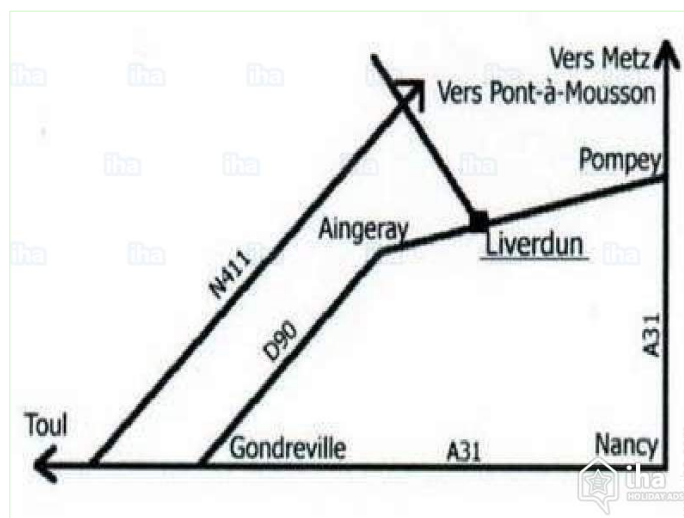

the decor

Route map

Accès : Carte Michelin n°307, pli H6

Dans Liverdun village depuis la Porte Haute, prendre à gauche la rue du Levant jusqu'à la place de la Fontaine, puis tout droit dans la Grand'rue et la première à gauche, la rue de l'Hôpital.

Accès : Carte Michelin n°307, pli H6

Dans Liverdun village depuis la Porte Haute, prendre à gauche la rue du Levant jusqu'à la place de la Fontaine, puis tout droit dans la Grand'rue et la première à gauche, la rue de l'Hôpital.