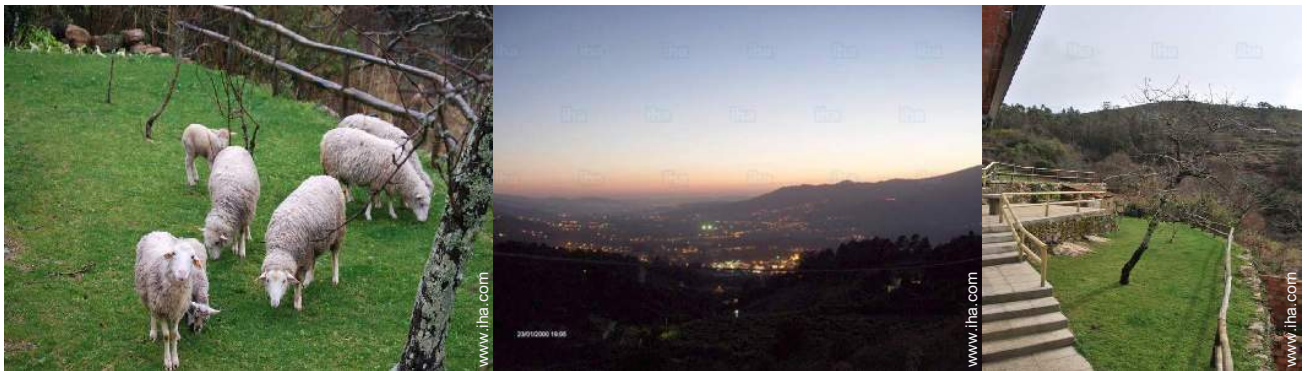

Photo album - 2