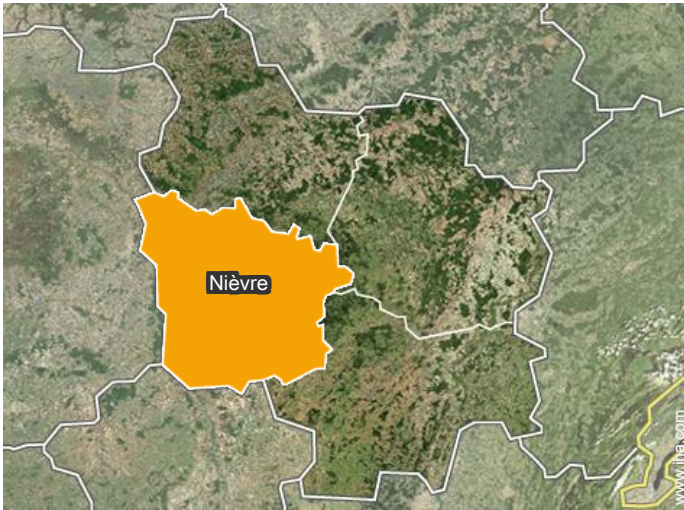

Surroundings

Location

Location & Access

GPS coordinates in degrees, minutes, seconds: Latitude 47°11'4.524"N - Longitude 3°56'51.648"E ([City](#))

Address

→ Bussiere
58230 Ouroux en Morvan

● **Freeway (exit) A77**