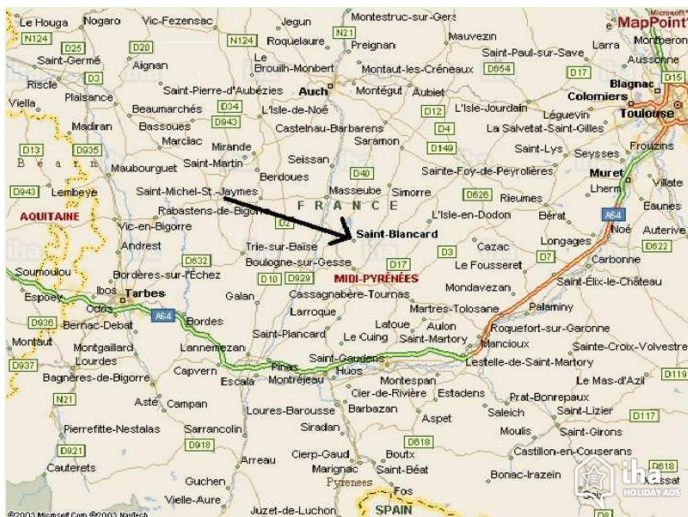

small bedroom

shower room

shower room

Route map

Location & Access

GPS coordinates in degrees, minutes, seconds: Latitude 43°20'25.073"N - Longitude 0°39'36.75"E ([Dwelling](#))

Address

→ au Cazalis
 32140 Saint Blancard

• [Airport Toulouse Blagnac](#)

→ Toulouse, Upper Garonne, Midi Pyrénées, France

→ Distance : 50mi.

→ Time : 1h

• [Freeway \(exit\) A20](#)

→ L'Isle Jourdain, Gers, Midi Pyrénées, France

→ Distance : 28mi.

→ Time : 30'

• [Railroad station Saint Gaudens](#)

→ Saint Gaudens, Upper Garonne, Midi Pyrénées, France

→ Distance : 18.5mi.

→ Time : 30'

• Auch : (21mi.)

• Lourdes : (50mi.)

• Toulouse : (50mi.)

Contact