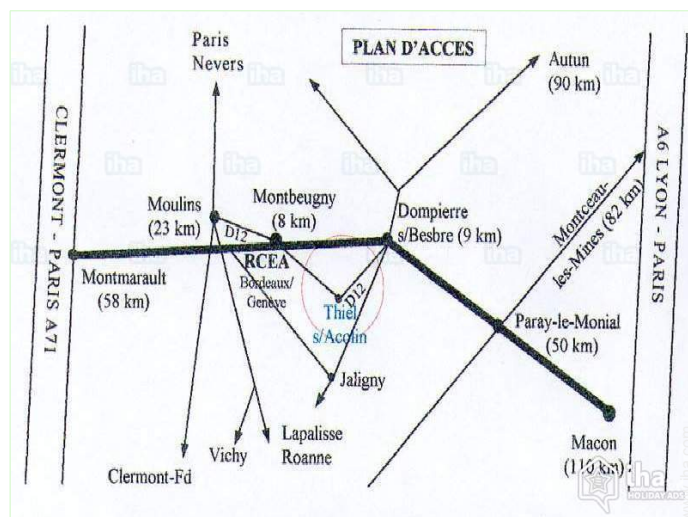

full bed(s)

Gîte - Self Catering
Auvergne - France
"Gîte de la Basse Cour de la Mothe"

6

[Book now](#)

Photo album - 2

Advert No. 61898

www.iha.com

>> VACATION HOMES

DIRECT BY OWNERS

Route map

Location & Access

GPS coordinates in degrees, minutes, seconds: Latitude 46° 31'23"N - Longitude 3°34'52"E ([Dwelling](#))

Address

→ Gîte de la Basse Cour de la Mothe
03230 Thiel sur Acolin

• Bus station Place de l'Eglise

→ Thiel sur Acolin, Allier, Auvergne, France
→ Distance : 0.62mi.

• Dompierre sur Besbre : (4.5mi.)

• Moulins : (12.5mi.)

Contact

Spoken languages

Gîte - Self Catering
Allier - Auvergne
"Gîte de la Basse Cour de la Mothe"