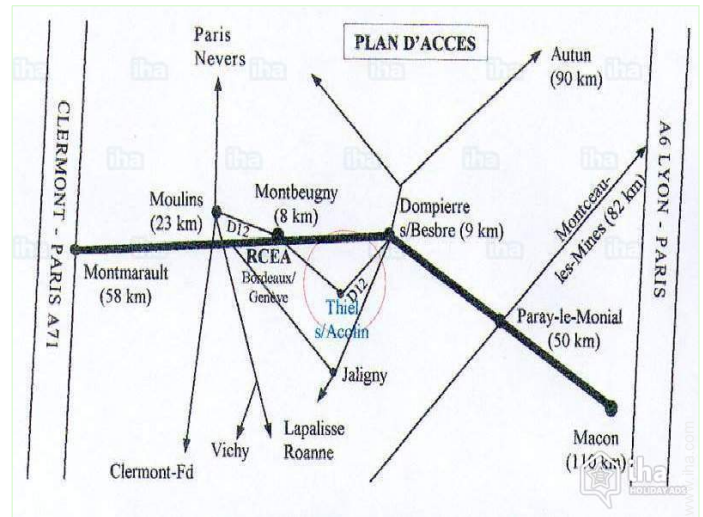

Advert No. 61898

www.iha.com

>> VACATION HOMES

DIRECT BY OWNERS

Floor plan

Gîte - Self Catering
Allier - Thiel sur Acolin
"Gîte de la Basse Cour de la Mothe"

5

[Book now](#)

Photo album - 1

sitting room

full bed(s)

Gîte - Self Catering
Auvergne - France
"Gîte de la Basse Cour de la Mothe"

6

[Book now](#)

Photo album - 2

Advert No. 61898

www.iha.com

>> VACATION HOMES

DIRECT BY OWNERS

Route map

Location & Access

GPS coordinates in degrees, minutes, seconds: Latitude 46° 31'23"N - Longitude 3°34'52"E ([Dwelling](#))

Address

→ Gîte de la Basse Cour de la Mothe
03230 Thiel sur Acolin

• Bus station Place de l'Eglise

→ Thiel sur Acolin, Allier, Auvergne, France
→ Distance : 0.62mi.

• Dompierre sur Besbre : (4.5mi.)

• Moulins : (12.5mi.)

Contact

Spoken languages

Gîte - Self Catering
Allier - Auvergne
"Gîte de la Basse Cour de la Mothe"