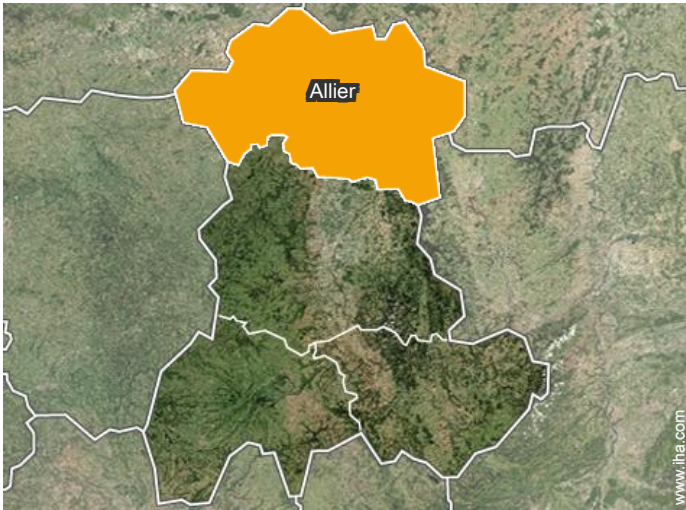

Gîte - Self Catering
Allier - Auvergne
"Gîte de la Basse Cour de la Mothe"

8

[Book now](#)

Location