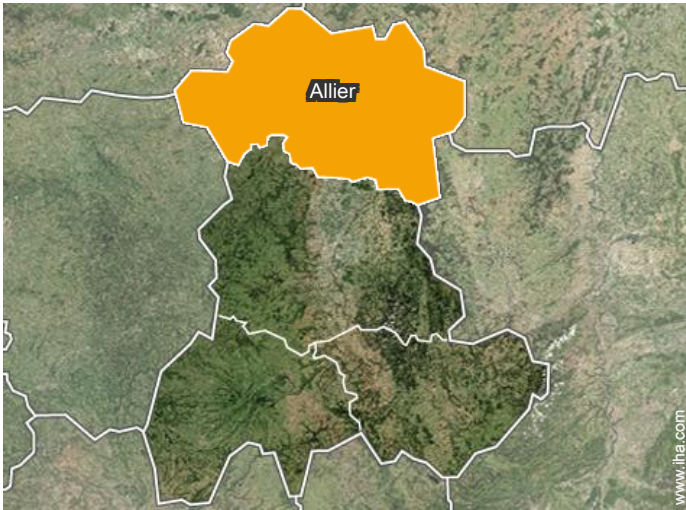

• Dompierre sur Besbre : (4.5mi.)

• Moulins : (12.5mi.)

Contact

Spoken languages

Gîte - Self Catering
Allier - Auvergne
"Gîte de la Basse Cour de la Mothe"

8

[Book now](#)

Location