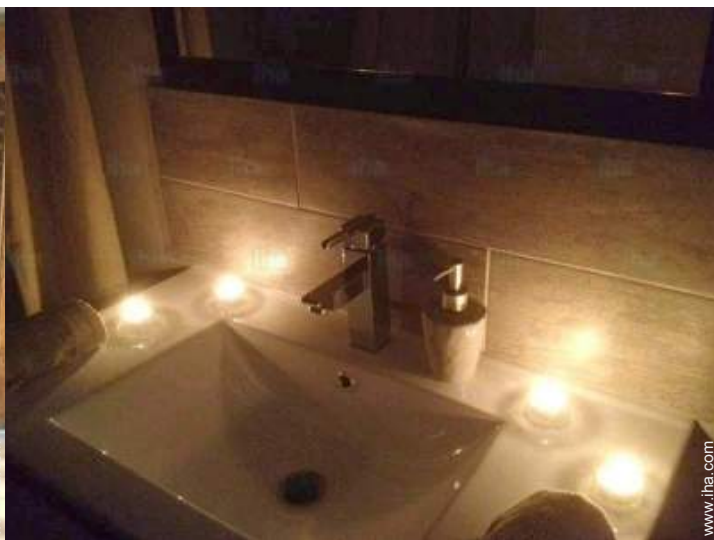

Photo album - 2

bathroom