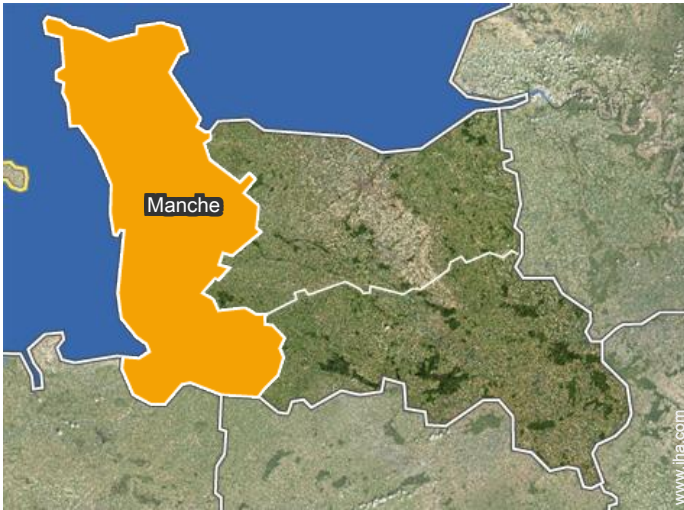

## Location

## Location & Access

GPS coordinates in degrees, minutes, seconds: Latitude 49°40'43"N - Longitude 1°42'56"W ([Dwelling](#))