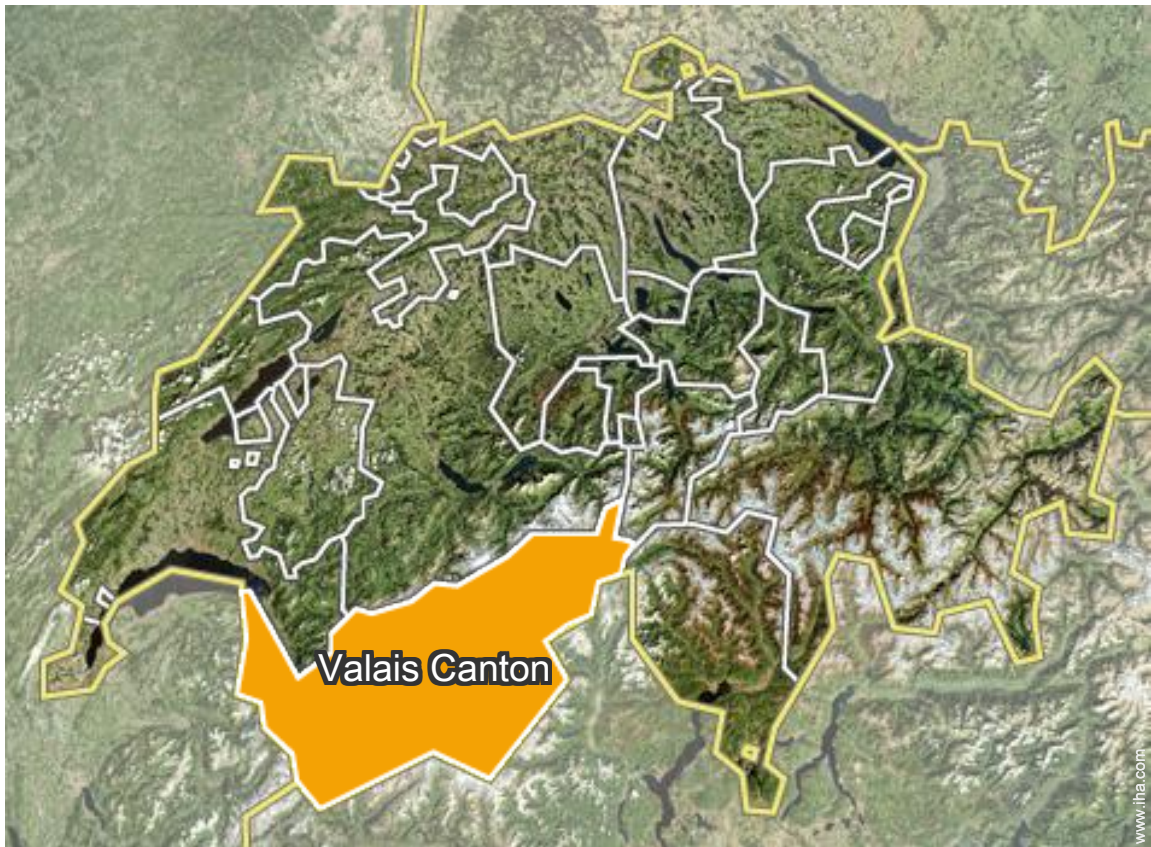

### Route map

### Location & Access

GPS coordinates in degrees, minutes, seconds: Latitude 46° 23'12.857"N - Longitude 8°3'35"E ([Dwelling](#))

#### Address

→ Alpmatten  
3992 Bettmeralp

- Brig : (6mi.)
- Milan : (81mi.)
- Geneva : (112mi.)