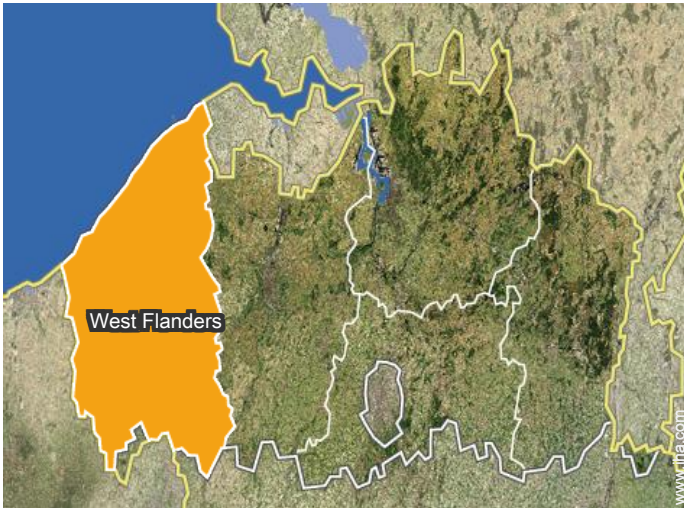

### Surroundings & location

Ocean

### Location

### Location & Access

GPS coordinates in degrees, minutes, seconds: Latitude 51°6'6"N - Longitude 2°35'8"E ([Dwelling](#))