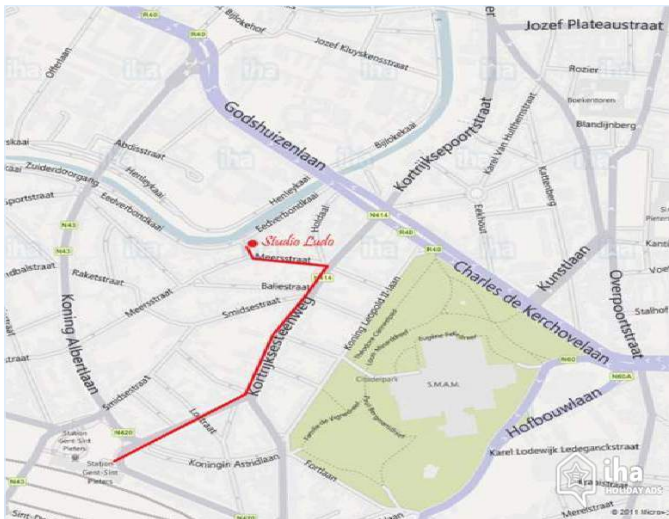

General

[Theme breaks](#)

Valentine's Day

Route map

Location & Access

GPS coordinates in degrees, minutes, seconds: Latitude 51° 2'28"N - Longitude 3°42'55"E (Dwelling)

Address

→ Beemdstraat 14
9000 Ghent