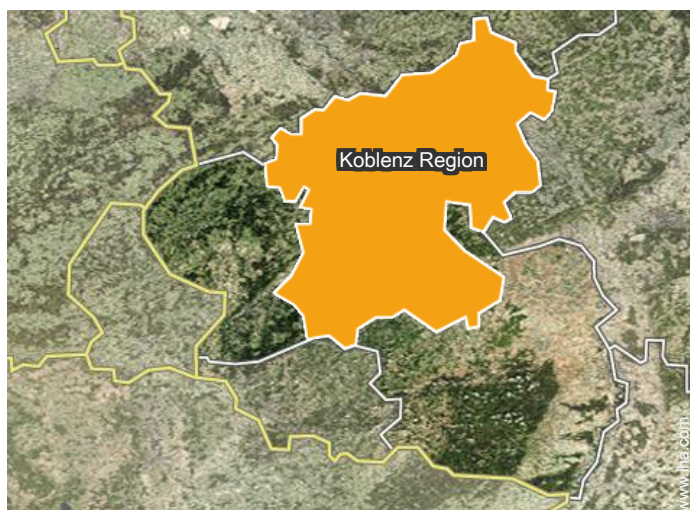

Location & Access

GPS coordinates in degrees, minutes, seconds: Latitude 50°2'0.07"N - Longitude 7°10'45.99"E ([Dwelling](#))

Address

→ Corray 42
56856 Zell

• Freeway (exit) E44 Wittlich-Mitte

→ Wittlich, Trier Region, Rhineland Palatinate, Germany
→ Distance : 18.5mi.
→ Time : 1h30'